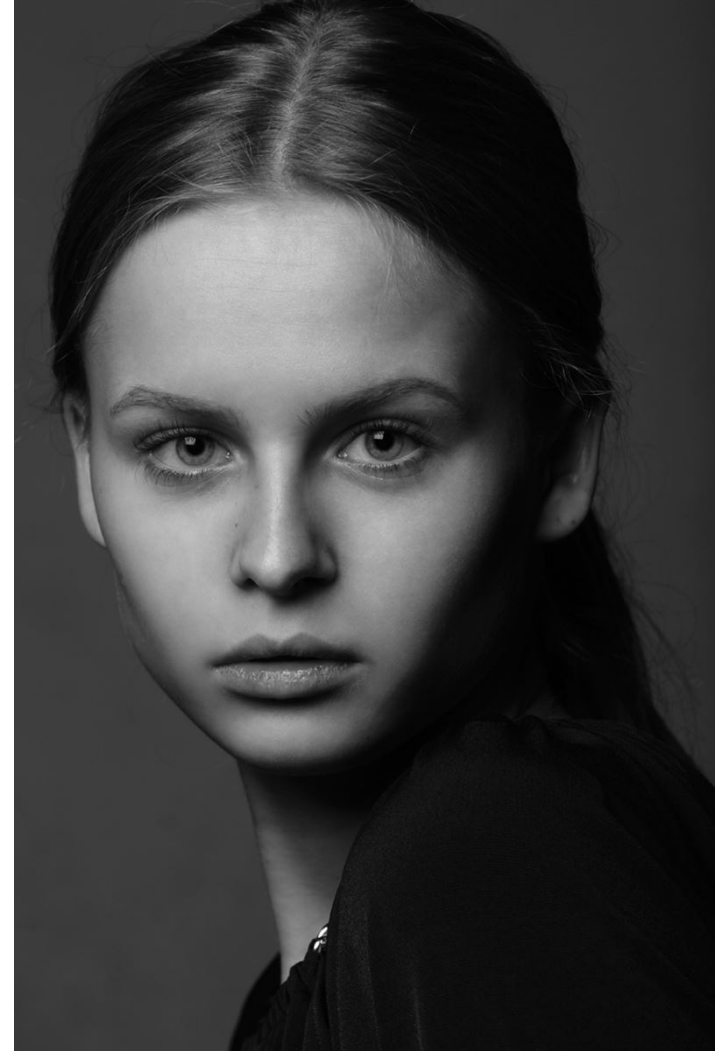

SPIN

MODEL MANAGEMENT